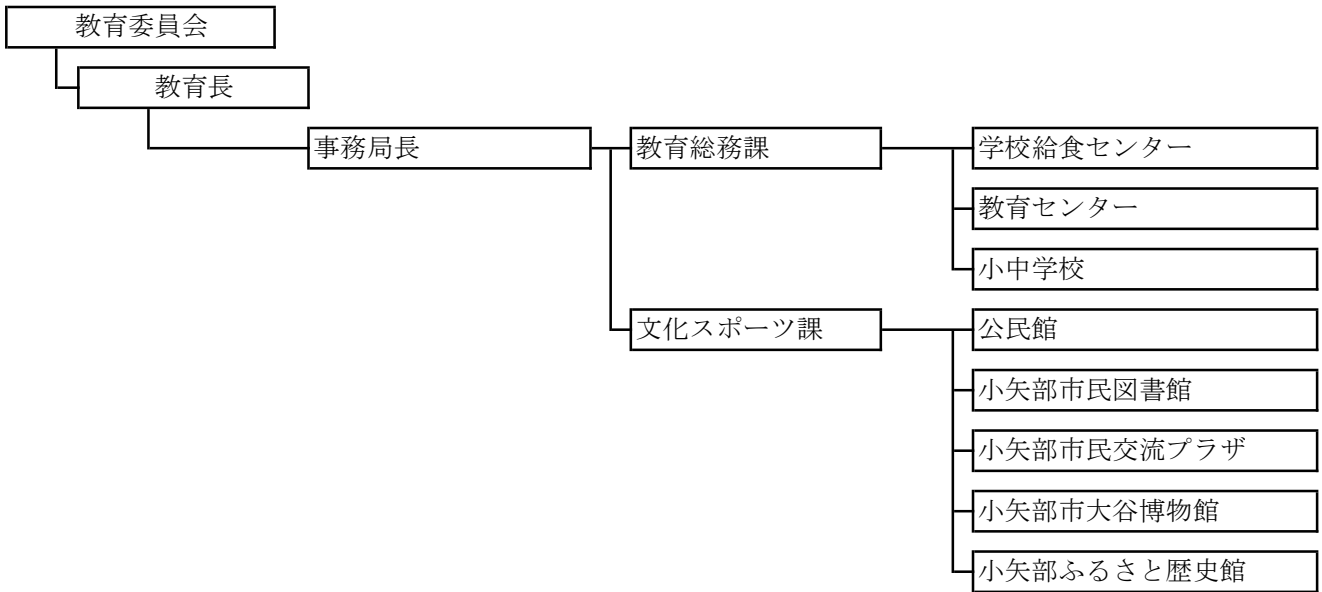

小矢部市行政組織機構図

令和6年4月1日

(市長部局)

小矢部市行政組織機構図

令和6年4月1日

(教育委員会)

(その他の事務局)

(経営する企業)