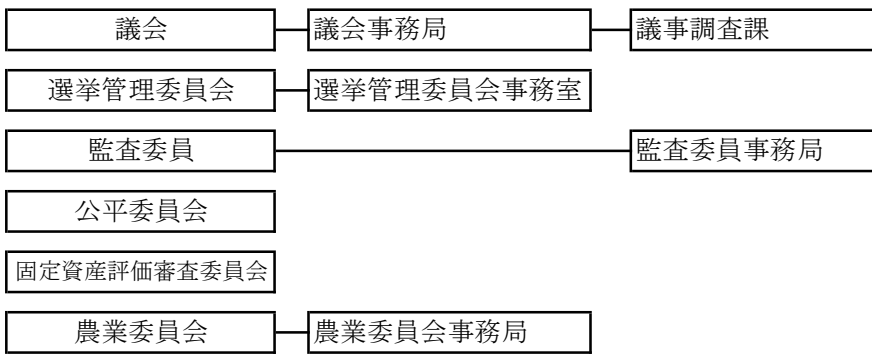

小矢部市行政組織機構図

令和6年4月1日

(市長部局)

小矢部市行政組織機構図

令和6年4月1日

(教育委員会)

(その他の事務局)

(経営する企業)