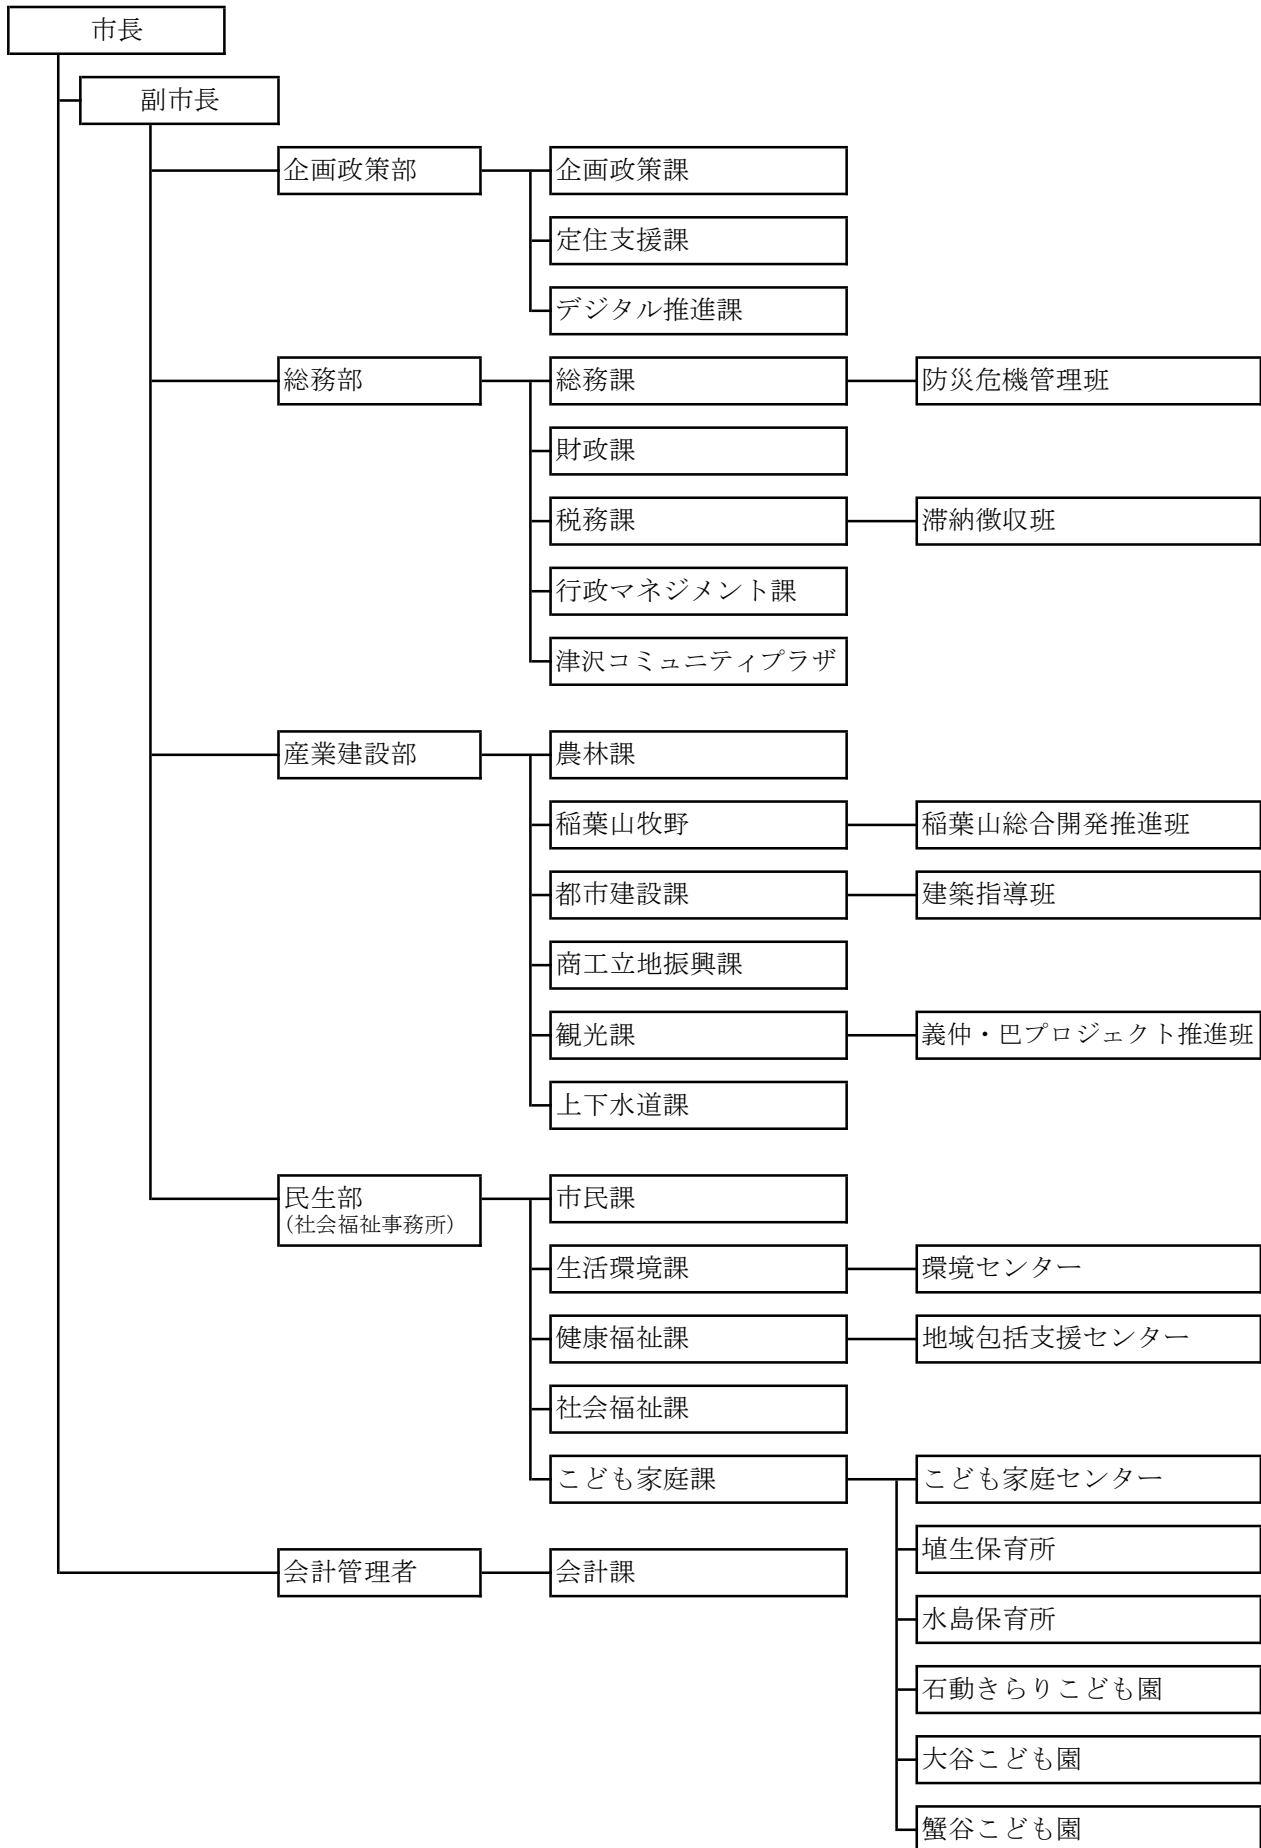

小矢部市行政組織機構図

令和6年4月1日

(市長部局)

小矢部市行政組織機構図

令和6年4月1日

(教育委員会)

(その他の事務局)

(経営する企業)