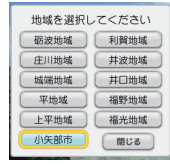

← 赤いテロップ

小矢部市役所からの緊急情報を赤いテロップで表示

← L字画面

Lアラートや火災情報、気象警報など緊急情報をL字画面で大きく表示

小矢部市の最新の行政情報

小矢部市内の天気予報など

地区別にゴミ収集日がわかる ゴミ出しカレンダー

防災・防犯情報・ おくやみ・休日当番医 など

データ放送では他にも情報満載

- ・ 小矢部川の水位情報
- ・ あいの風とやま鉄道・城端線時刻表
- ・ FMとなみ ラジオ、ゲーム (エンタメ) など

設定方法

※天気設定をしていただければ小矢部市の情報が見られます。

地上091chを選局すると上部に「天気地域を選択してください」と表示されます。リモコンの決定ボタンを押してください。

「地域を選択してください」と表示されますのでリモコンの十字キーを操作し、小矢部市を選択して決定ボタンを押すと設定されます。