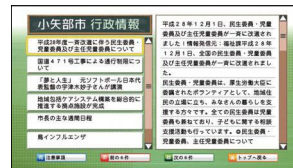

2019年2月1日より

TSTデータ放送がスタート!!

小矢部市の身近な情報をいつでも見られる

091chコミュニティチャンネルで、**d** ボタンを押すとご覧いただけます!

コミチャンで
d ボタンを押す

※ **d** ボタンの位置・表記は機種によって異なります

緊急事態発生!

コミチャン視聴中に表示

← 赤いテロップ

小矢部市役所からの緊急情報を赤いテロップで表示

← L字画面

Lアラートや火災情報、気象警報など緊急情報をL字画面で大きく表示

小矢部市の最新の行政情報

小矢部市内の天気予報など

地区別にゴミ収集日がわかる ゴミ出しカレンダー

防災・防犯情報・ おくやみ・休日当番医 など

データ放送では他にも情報満載

- ・ 小矢部川の水位情報
- ・ あいの風とやま鉄道・城端線時刻表
- ・ FMとなみ ラジオ、ゲーム (エンタメ) など

設定方法

※天気設定をしていただければ小矢部市の情報が見られます。

地上091chを選局すると上部に「天気地域を選択してください」と表示されます。リモコンの決定ボタンを押してください。

「地域を選択してください」と表示されますのでリモコンの十字キーを操作し、小矢部市を選択して決定ボタンを押すと設定されます。