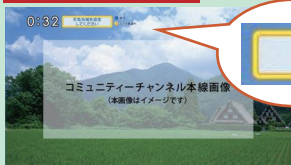

← 赤いテロップ

小矢部市役所からの緊急情報を赤いテロップで表示

← L字画面

Lアラートや火災情報、気象警報など緊急情報をL字画面で大きく表示

小矢部市の最新の行政情報

小矢部市内の天気予報など

地区別にゴミ収集日がわかる ゴミ出しカレンダー

防災・防犯情報・ おくやみ・休日当番医 など

データ放送では他にも情報満載

- ・ 小矢部川の水位情報
- ・ あいの風とやま鉄道・城端線時刻表
- ・ FMとなみ ラジオ、ゲーム (エンタメ) など

設定方法

※天気設定をしていただければ小矢部市の情報が見られます。

地上091chを選局すると上部に「天気地域を選択してください」と表示されます。リモコンの決定ボタンを押してください。

「地域を選択してください」と表示されますのでリモコンの十字キーを操作し、小矢部市を選択して決定ボタンを押すと設定されます。