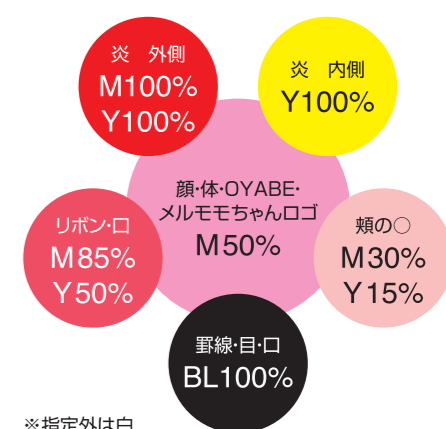

## メルギューくんカラーシステム

※指定外は白

## モノクロタイプ

※キャッチフレーズの色は100%

※単色表現に特定の指定色はありませんが、必ず1色で表現してください。

小矢部市シンボルキャラクター  
メルギューくん

メルモモちゃん

## キャラクターのデザイン説明

その昔、木曾義仲が倶利伽羅の合戦で、牛の角に松明(たいまつ)をつけて平家を打ち破ったという「火牛(かぎゅう)」がモチーフです。おなかにはメルギューくんはメルヘン建築のシルエットを、メルモモちゃんは、クロスランドおやべにある恋人の聖地(ハートアイランド)のシルエットをあしらいました。

小矢部市シンボルキャラクター  
メルギューくん

メルモモちゃん

## メルモモちゃんカラーシステム

※指定外は白