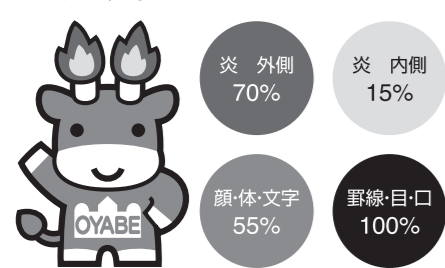

## キャッチフレーズのデザイン説明

デザインはキャラクター、メルヘンおやべの語感にマッチするよう、柔らかな印象を与える角のない字体としています。ワンポイントの渦巻き模様は、視覚的にメルヘンをアピールしています。カラーは小矢部市の特産品の一つ、バラをイメージさせるローズピンクです。

## キャッチフレーズの思い

旅行やドライブで小矢部市を訪れた人たちが、メルヘン建築や縄文時代の出土品を自分の目で見て体験して、小矢部市の魅力を知ってほしいという思いが込められています。

## メルギューくんカラーシステム

※指定外は白

## モノクロタイプ

※キャッチフレーズの色は100%

※単色表現に特定の指定色はありませんが、必ず1色で表現してください。

小矢部市シンボルキャラクター  
メルギューくん

メルモモちゃん