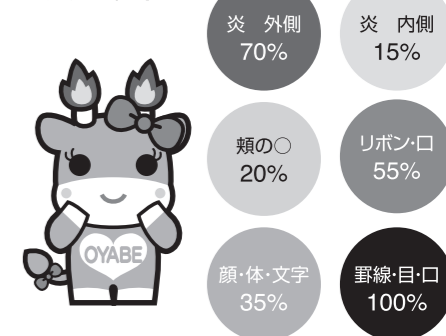

モノクロタイプ

※単色表現に特定の指定色はありませんが、必ず1色で表現してください。

キャラクター・キャッチフレーズを使用する際は、次の事項にご留意ください。