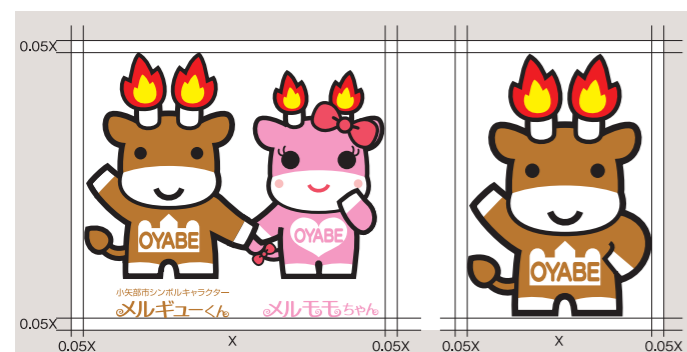

## キャラクターのデザイン説明

その昔、木曾義仲が倶利伽羅の合戦で、牛の角に松明(たいまつ)をつけて平家を打ち破ったという「火牛(かぎゅう)」がモチーフです。おなかにはメルギューくんはメルヘン建築のシルエットを、メルモモちゃんは、クロスランドおやべにある恋人の聖地(ハートアイランド)のシルエットをあしらいました。

小矢部市シンボルキャラクター  
メルギューくん

メルモモちゃん

## メルモモちゃんカラーシステム

※指定外は白

## モノクロタイプ

※単色表現に特定の指定色はありませんが、必ず1色で表現してください。

キャラクター・キャッチフレーズを使用する際は、次の事項にご留意ください。

## 保護エリア

※キャラクターの上下左右20分の1以内に他の要素を表示しないでください。

※背景がスミベタやそれに準ずる場合や、複雑な絵柄等がある場合は白マドでご使用ください。単色の場合も同様にご使用ください。