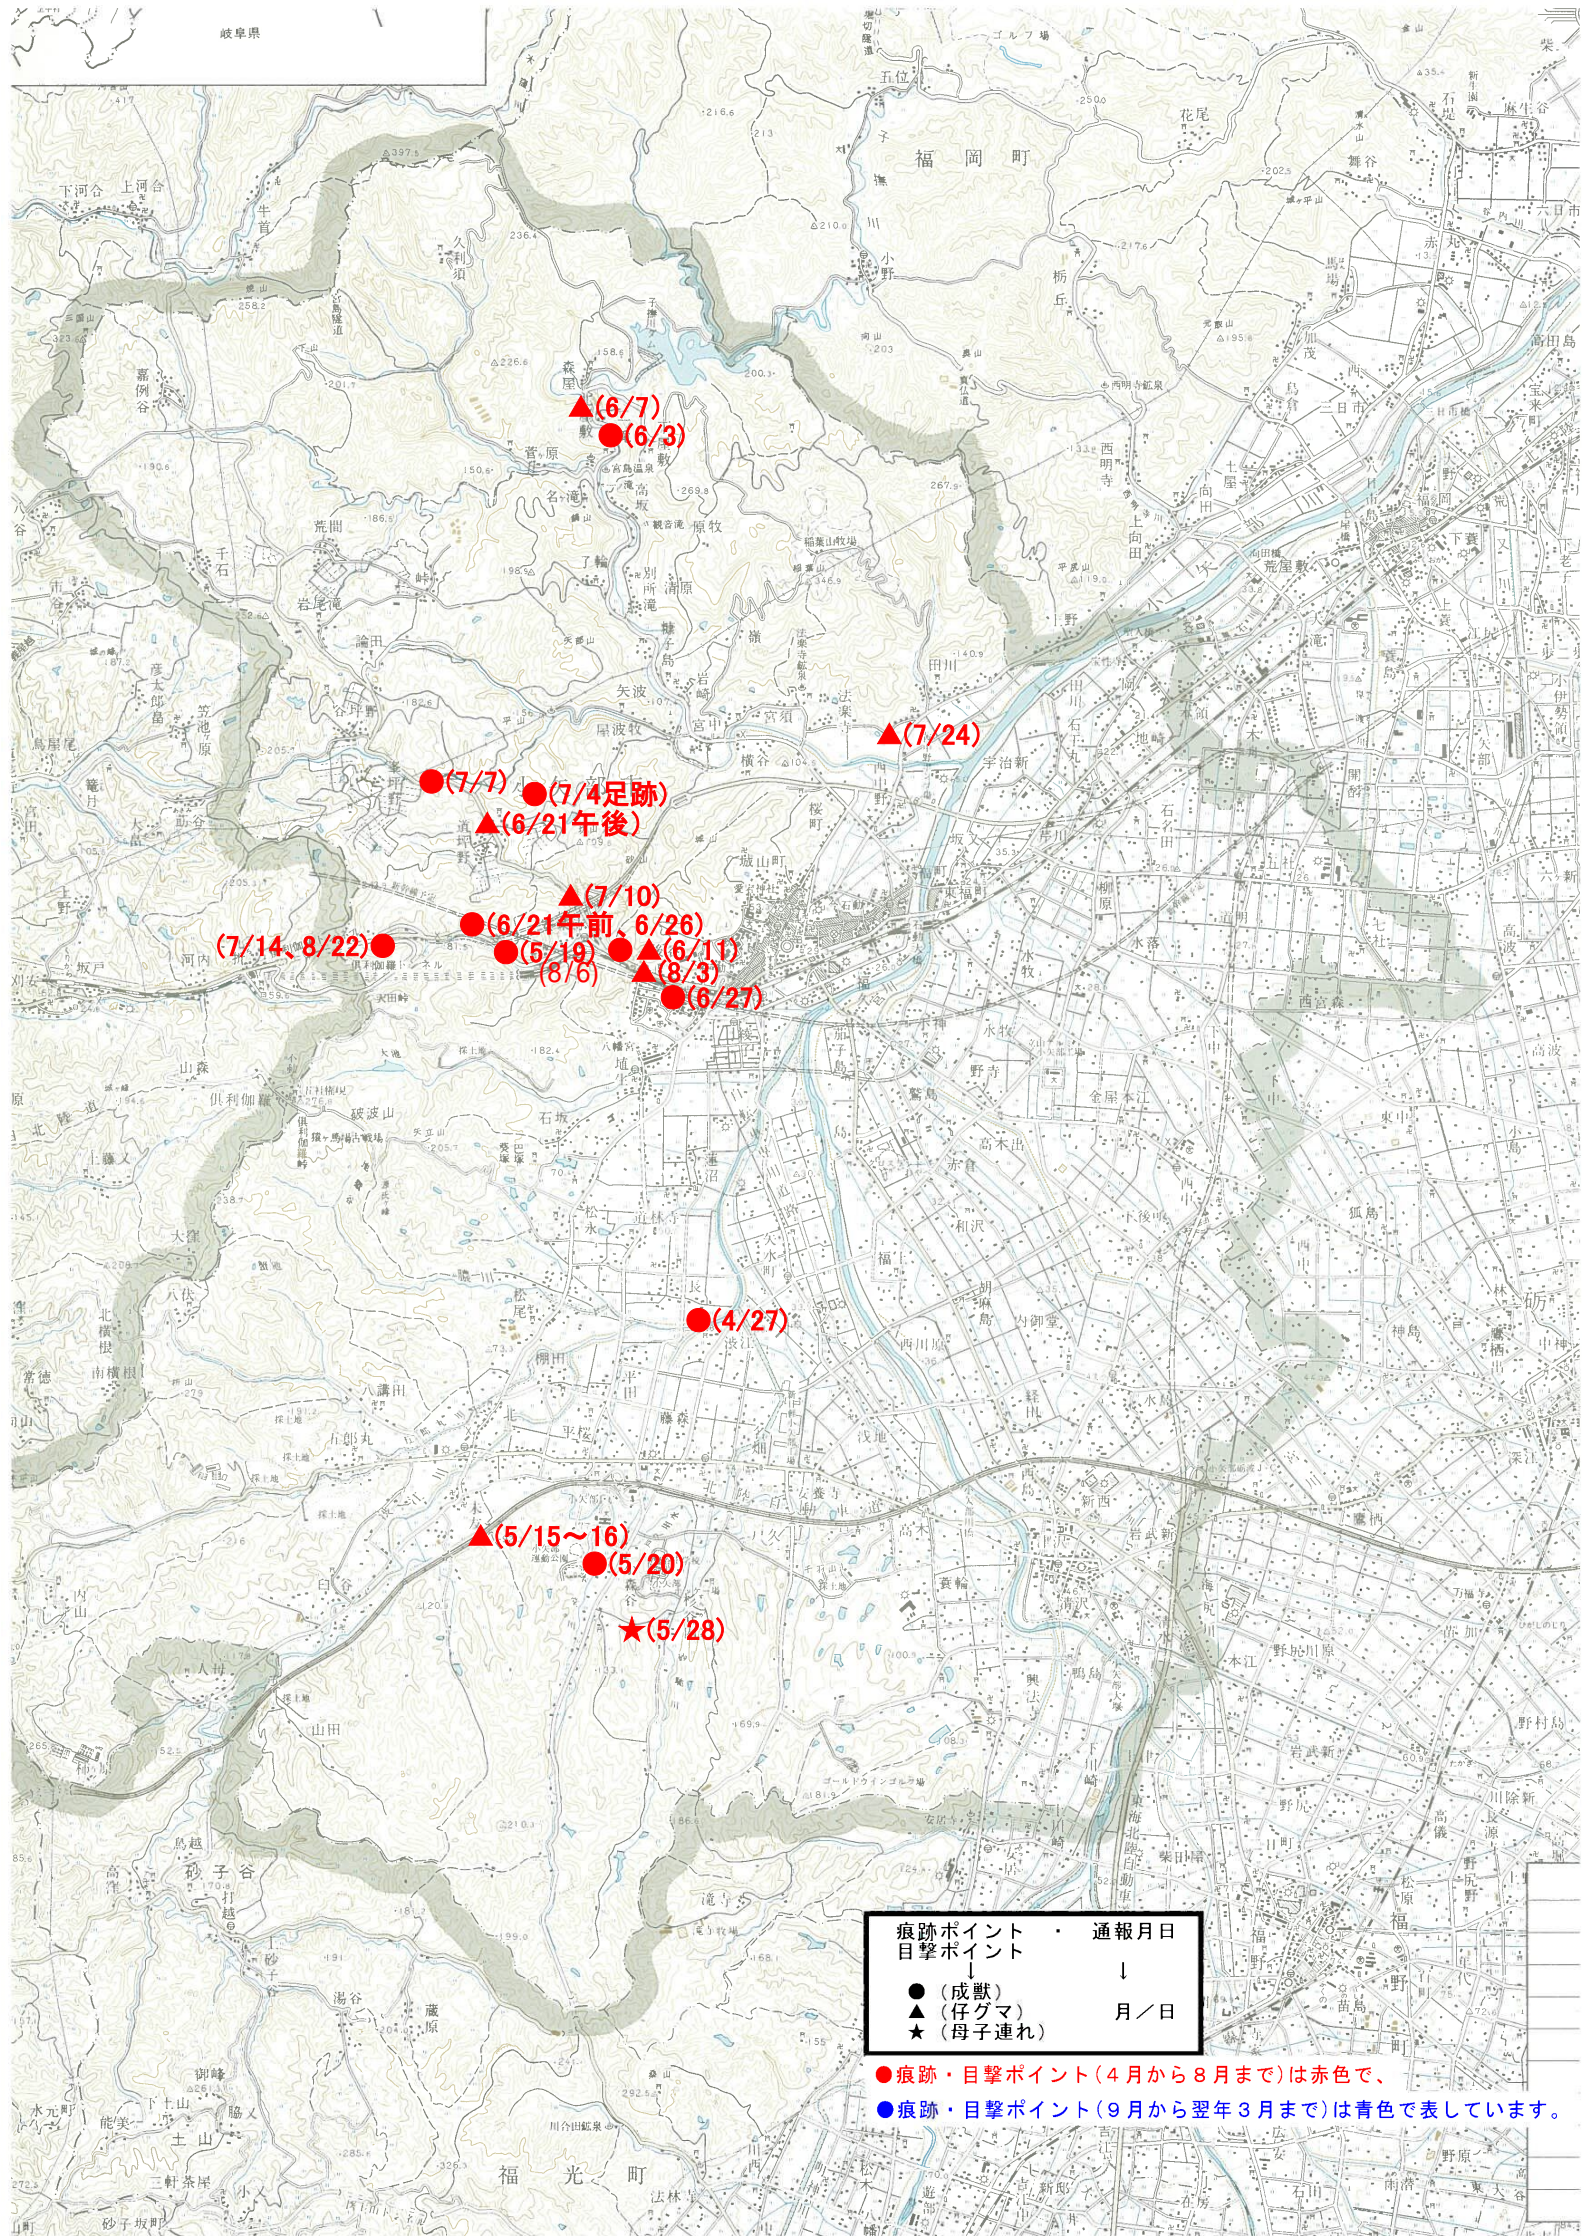

R5小矢部市 クマ目撃情報しらべ 2023/4/1~2023/8/31

R5小矢部市 クマ目撃情報しらべ 2023/9/1~2024/3/31