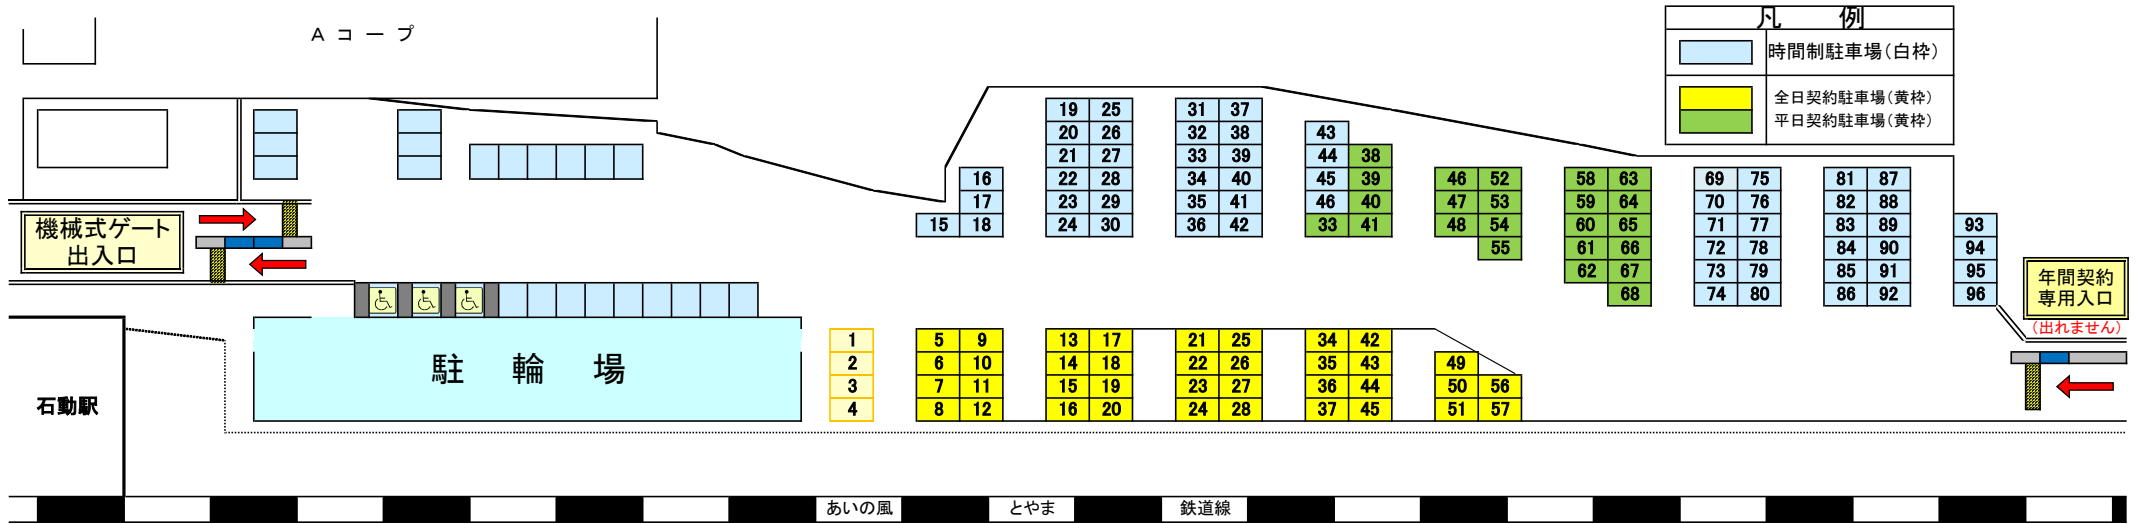

# 石動駅前駐車場

## 位置図

### 【所在地】

小矢部市石動町248番地7