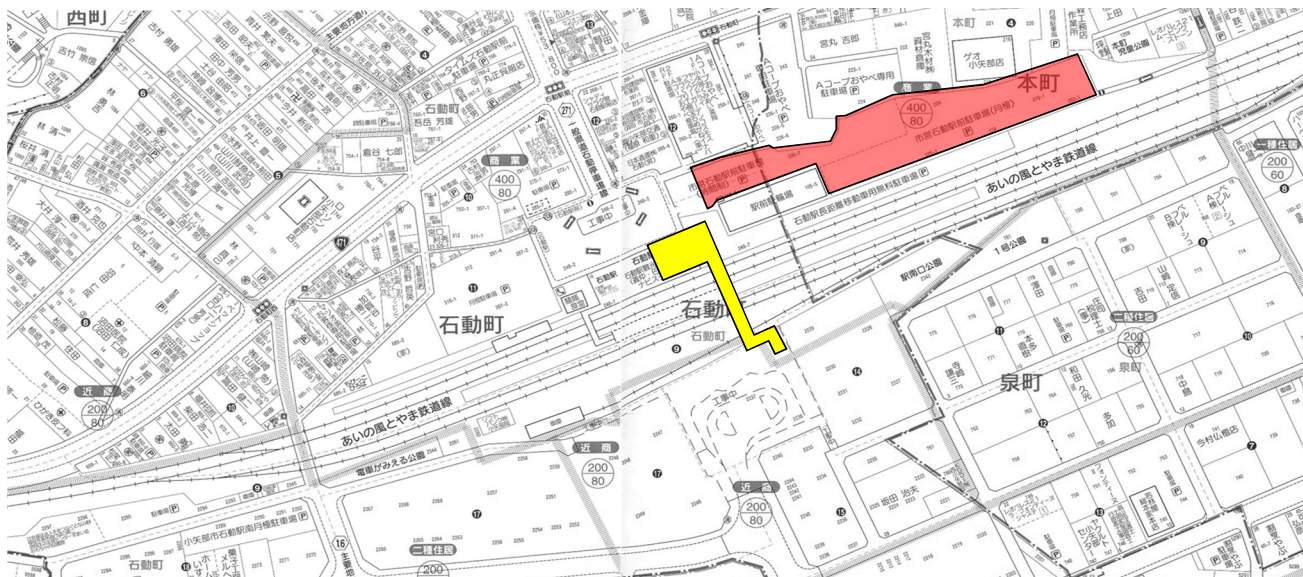

# 石動駅前駐車場

## 位置図

### 【所在地】

小矢部市石動町248番地7