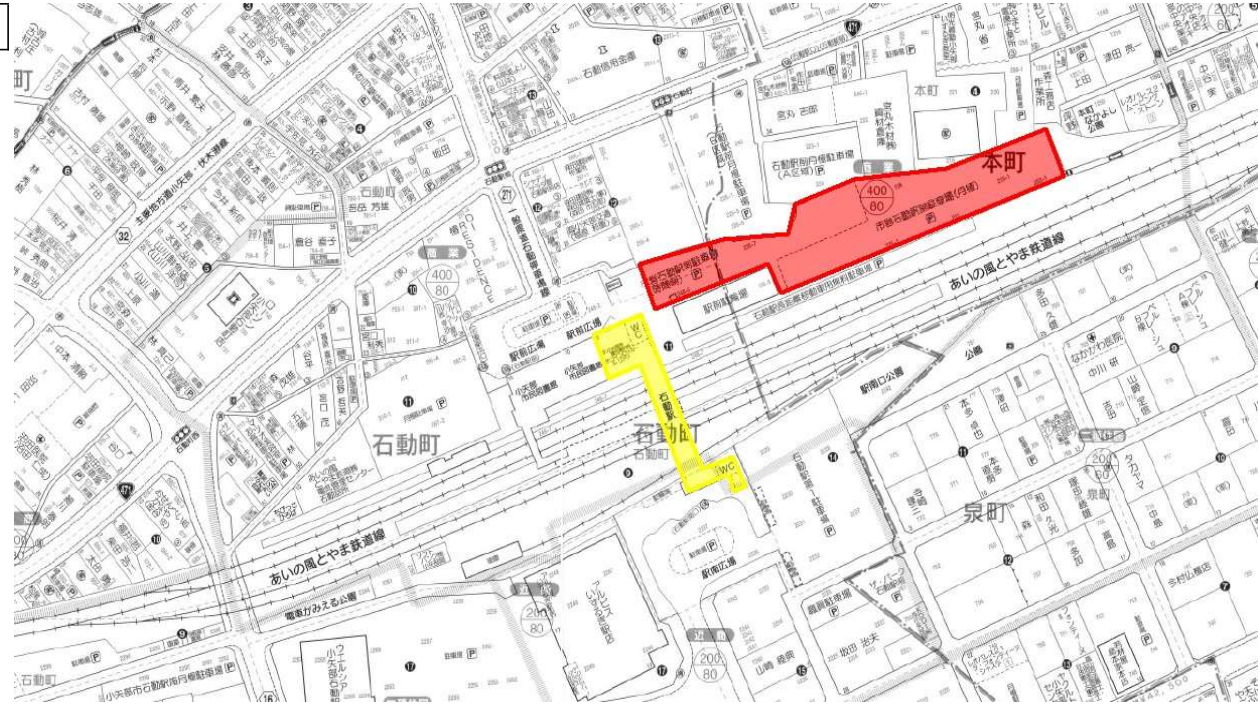

石動駅前駐車場

位置図

【所在地】
小矢部市石動町248番地7

【概要】
 時間制 64台
 年間契約 全日制 24台、平日制 47台
 年間 全日制 1ヶ月6,290円(年間75,480円)
 平日制 1ヶ月5,240円(年間62,880円)

※令和7年度に引き続き、令和8年度にも駐車場の一部及び隣接地にて工事を実施予定です。一部区画が利用できないほか、作業車両の出入りなど、駐車場ご利用者の皆様にはご迷惑おかけしますが、ご理解のほどよろしくお願いいたします。