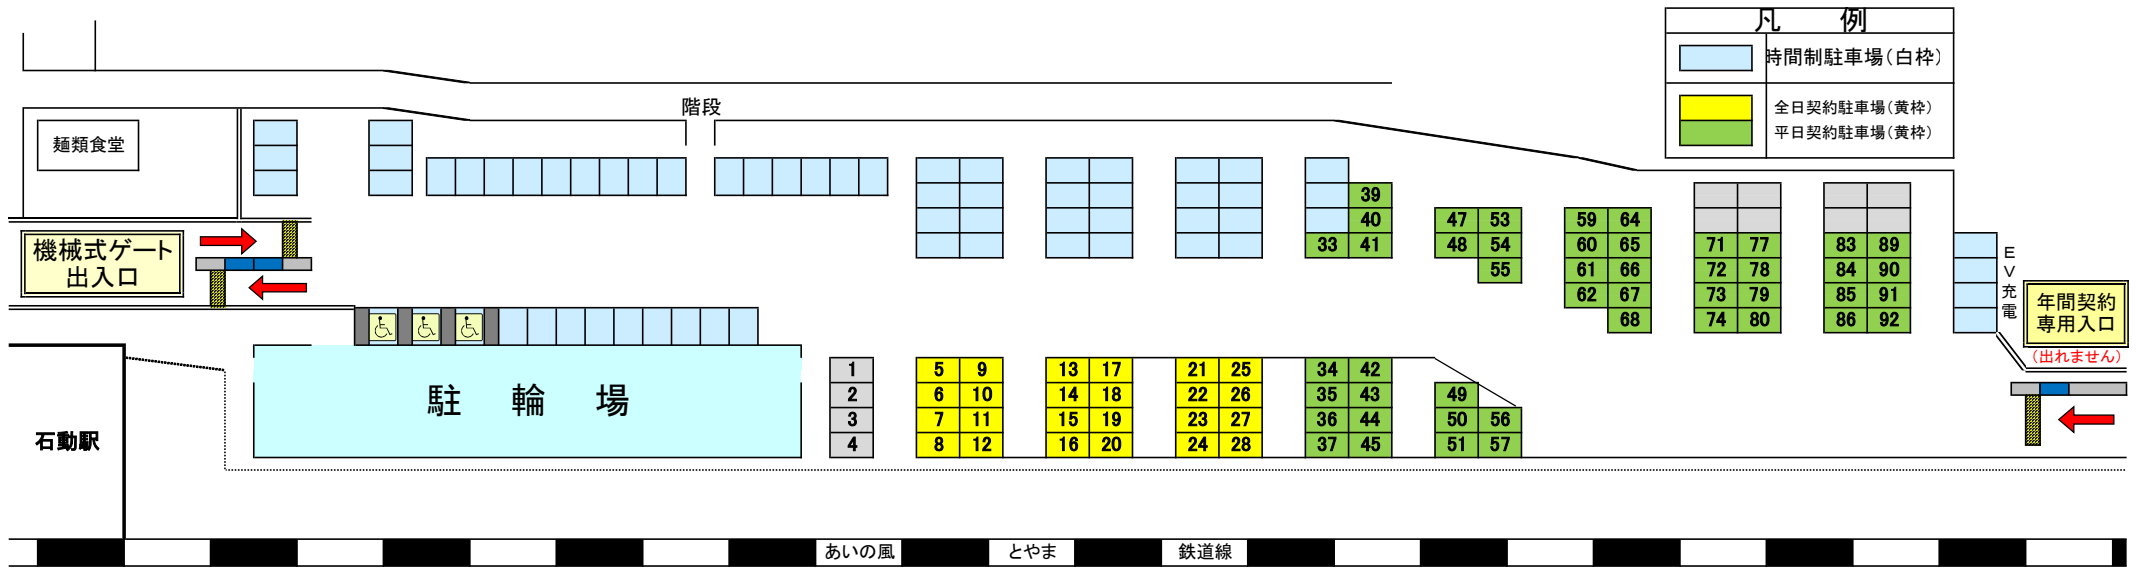

石動駅前駐車場

位置図

【所在地】
小矢部市石動町248番地7

【概要】
 時間制 64台
 年間契約 全日制 24台、平日制 47台
 年間 全日制 1ヶ月6,290円(年間75,480円)
 平日制 1ヶ月5,240円(年間62,880円)

※令和7年度に引き続き、令和8年度にも駐車場の一部及び隣接地にて工事を実施予定です。一部区画が利用できないほか、作業車両の出入りなど、駐車場ご利用者の皆様にはご迷惑おかけしますが、ご理解のほどよろしくお願いいたします。