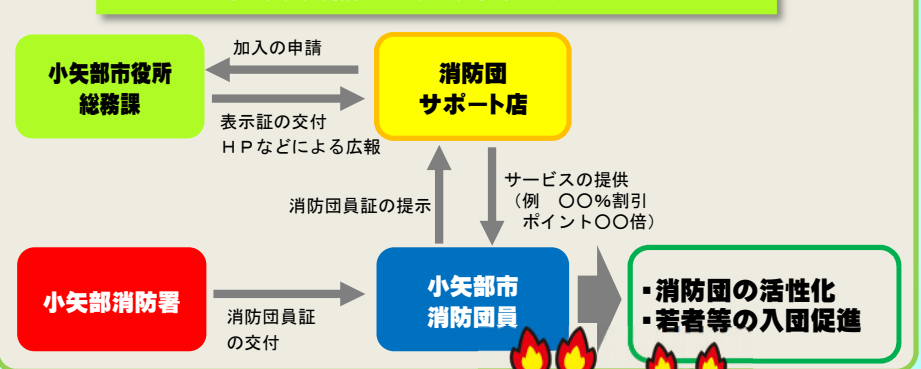

○消防団サポート店としてのメリット

- ・消防団員等による地元店舗等の利用促進、集客率のアップ
- ・消防団を応援しているということによるイメージアップ
- ・市のホームページ、広報誌等に消防団サポート店を掲載することにより、広告料をかけることなく広報が可能

○サポート店に依頼する掲示物

小矢部市消防団員サポート店表示証を店内または店頭に掲示していただきます。

小矢部市消防団サポート事業 イメージ図

お問い合わせ先