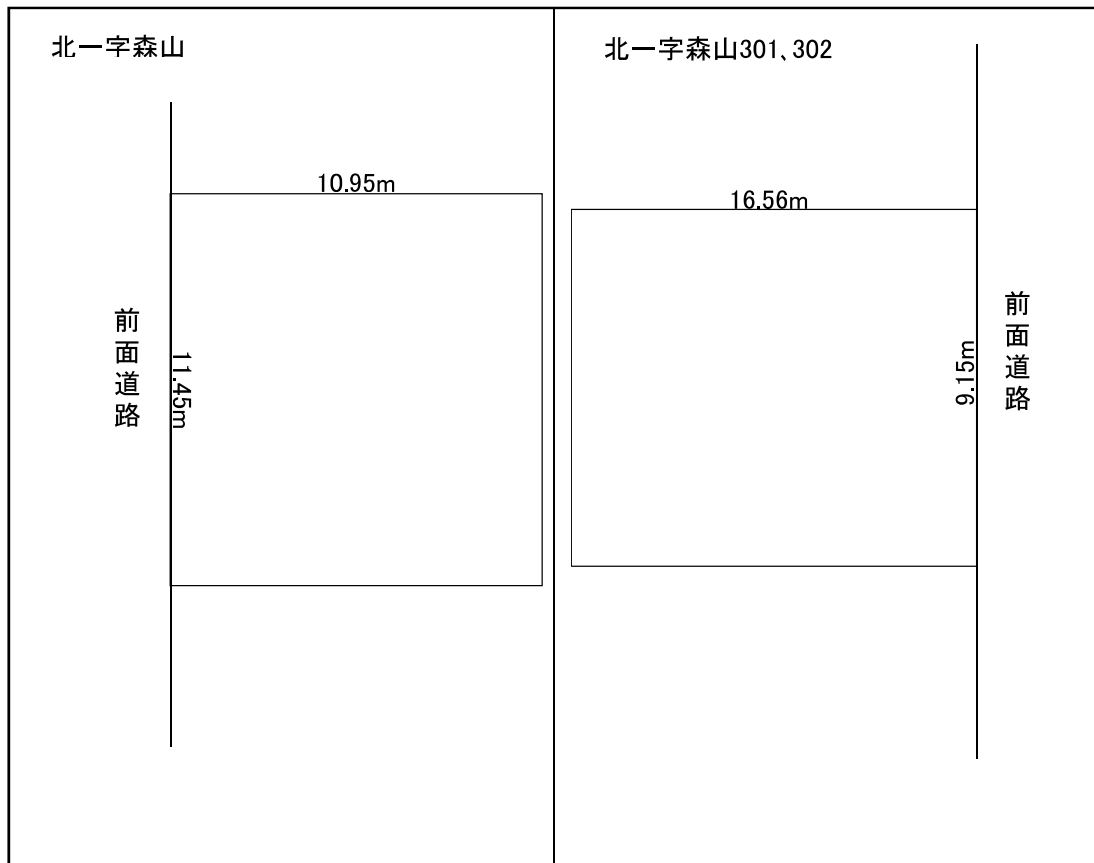

【物件詳細】

登録平成29年10月30日

共通情報	所在地	小矢部市北一字森山 294-3、301、302		
	周辺状況	交通機関	あいの風とやま鉄道 石動駅 5.6 km	
		生活関係	<ul style="list-style-type: none"> ・スーパー等 3.6km ・保育所（北蟹谷保育所）500m 	
	売却・賃貸の別	1 <input checked="" type="checkbox"/> 売却希望、 2 <input type="checkbox"/> 賃貸希望、 3 <input type="checkbox"/> どちらも可		
	希望価格	売買 80 万円		
	特記事項	下水道接続可		
空き地情報	土地の形状	294-3 整形	11.45m×10.95m	
		301、302 整形	9.15m×16.56m	
	地目及び面積	294-3 地目：宅地	公簿	152.00 m ²
		301、302 地目：宅地	公簿	105.78 m ²

付近見取り図

土地概要

北一字森山294-3

北一字森山301、302