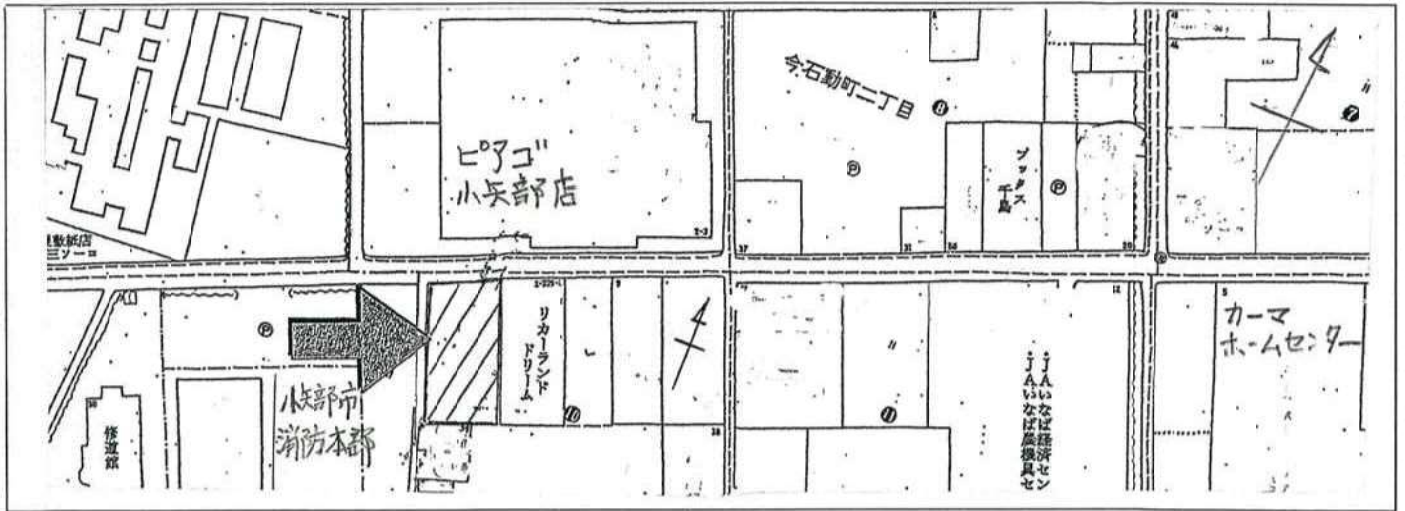

【物件詳細】

所在地	小矢部市今石動町二丁目 229 番 2、230 番	
周辺状況	交通機関	市営バス循環線 ピアゴ前停留所 徒歩 1 分
	生活関係	スーパー（ピアゴ小矢部店） 50m、公園等 m、 その他（ ） m
売却・賃貸の別	<input checked="" type="checkbox"/> 1 売却希望 <input type="checkbox"/> 2 賃貸希望 <input type="checkbox"/> 3 どちらも可 賃貸の場合の年数 年間又は 年まで	
希望価格	売買 時価相談、賃貸 円／月	
特記事項	ピアゴ小矢部店向かい、小矢部消防署隣り	
空き地情報	土地の形状	<input checked="" type="checkbox"/> 整形（30m × 54.5m） <input type="checkbox"/> 不整形（ ）
	地目及び面積	地目：宅地（229 番 2）、公簿 1,478.98 m ² 地目：宅地（230 番）、公簿 207.00 m ²

付近見取り図

間取り図