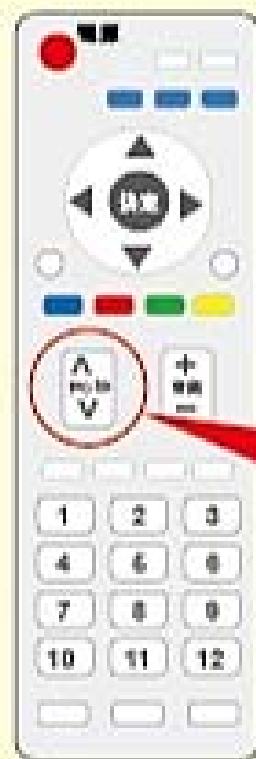

092chを見るには？

- ① 091chを選択する。
- ② リモコンの「チャンネル(選局)ボタン」で上向きの矢印(∧)を押す。

※ボタンの位置、表記は機種によって異なります。

上向きの矢印
を押す