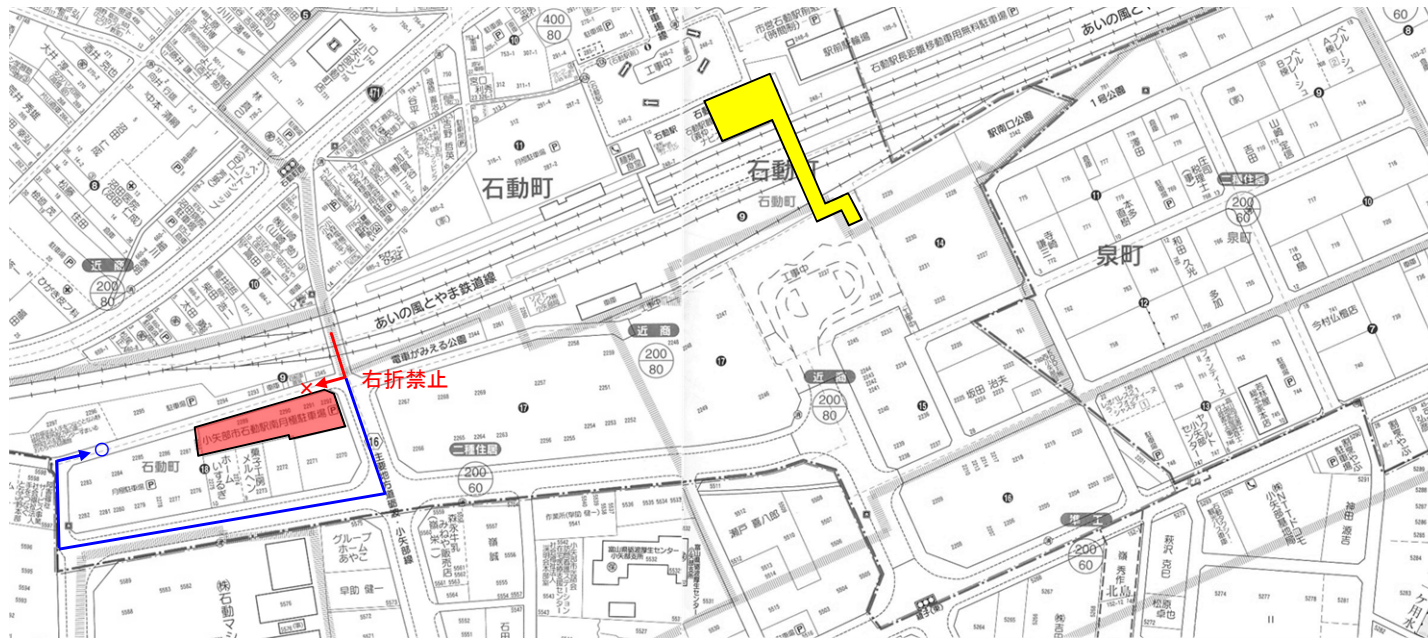

# 石動駅南第2駐車場

あいの風

とやま

鉄道線

<踏切>

自転車小屋

<出入り口>

<出入り口>

25	24	23	22	21	20	19	18	17	16	15	14	13	12	11	10	9	8	7	6	5	4	3	2
----	----	----	----	----	----	----	----	----	----	----	----	----	----	----	----	---	---	---	---	---	---	---	---

## 位置図

### 【所在地】

小矢部市石動町2289番地